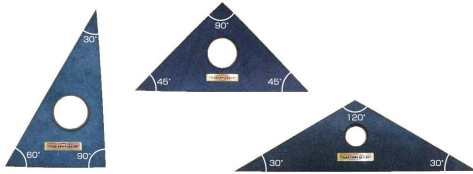

品番 : OS-102F

石製三角定規

GRANITE TRIANGULAR RULER

基本情報

Basic information

【№1】

30度・60度・90度

【№2】

45度・90度

【№3】

30度・120度

呼角度 Nominal angle	大きさ Size	約寸法 Approximate size (mm)				角度精度 Angle accuracy (±) μm
		A	B	C	t	
30度・60度・90度 30°・60°・90°	小 Small	240	208	120	20	4
	大 Large	440	381	220	30	6
45度・90度 45°・90°	小 Small	240	170	170	20	4
	大 Large	452	320	320	30	6
30度・120度 30°・120°	小 Small	294	170	170	20	4
	大 Large	554	320	320	30	6