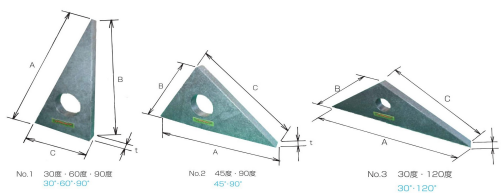

品番 : OS-102F

石製三角定規

GRANITE TRIANGULAR RULER

基本情報

Basic information

【№1】

30度・60度・90度

【№2】

45度・90度

【№3】

30度・120度

呼角度 Nominal angle	大きさ Size	約寸法 Approximate size (mm)				角度精度 Angle accuracy (±) μm
		A	B	C	t	
30度・60度・90度 30°・60°・90°	小 Small	240	208	120	20	4
	大 Large	440	381	220	30	6
45度・90度 45°・90°	小 Small	240	170	170	20	4
	大 Large	452	320	320	30	6
30度・120度 30°・120°	小 Small	294	170	170	20	4
	大 Large	554	320	320	30	6

標準価格表

品番	寸法(mm)	標準・価格(税込)	JANコード	重量(kg)
102F-306090S	小 x 30度・60度・90度	435,600	4560379763020	0.67
102F-306090L	大 x 30度・60度・90度	798,600	4560379763037	3.32
102F-4590S	小 x 45度・90度	435,600	4560379763044	0.8
102F-4590L	大 x 45度・90度	798,600	4560379763051	4.15
102F-30120S	小 x 30度・120度	506,000	4560379763068	0.72
102F-30120L	大 x 30度・120度	871,200	4560379763075	3.82