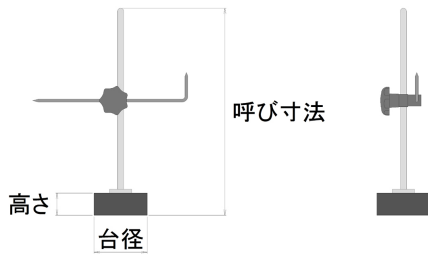

品番 : OS-164R

## 基本情報

Basic information

丸台 Round stand	高さ Height (mm)	丸台 Round stand		製品質量 Weight (kg)
		柱径 Post diameter φ (mm)	台径×高 Stand diameter Height φ (mm)	
164-150R	150	8	60 × 36	0.5
164-200R	200	8	55 × 29	0.7
164-250R	250	8	72 × 36	1
164-300R	300	8	72 × 36	1.2
164-350R	350	9.5	85 × 34	1.35
164-400R	400	9.5	110 × 36	1.5
164-450R	450	13	110 × 36	2
164-500R	500	13	110 × 36	2.5
164-600R	600	13	110 × 36	3
164-750R	750	16	140 × 60	5.5
164-1000R	1000	16	165 × 60	8
164-1500R	1500	19	200 × 65	13
-	2000	-	-	-